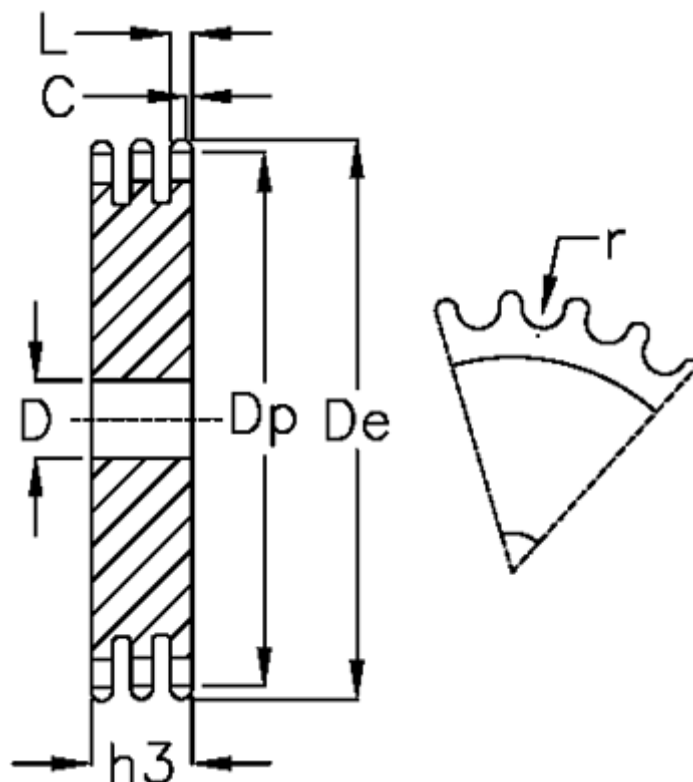

Varenummer: 616023006045  
Beskrivelse: Pladehjul 10 B-3 Z=45 triplex

## Mål

Antal tænder	= 45	L = 9
C	= 2	r = 10.16
D	= 25	
De	= 235	
Dp	= 227.58	
For kædebetegnelse	= 10 B-3	
For kæde størrelse	= 5/8 x 3/8	
h3	= 42.1	